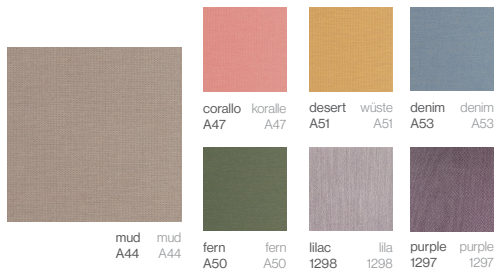

Blue marino
Marine blau

Miele
Honig

Viola
Violet

Marrone
Braun

Cielo
Himmel

CREVIN DOLCE

55%PP 38%PES 5%PU / Impermeabile

CREVIN DOLCE

55%PP 38%PES 5%PU / Wasserdicht

CREVIN VITA

55%PP 38%PES 5%PU / Impermeabile

CREVIN VITA

55%PP 38%PES 5%PU / Wasserdicht

AGORA PANAMA

100% Acrilico / Idrorepellente

AGORA PANAMA

100% Acryl / Wasserabweisend

AGORA BRUMA

100% Acrilico / Idrorepellente

AGORA BRUMA

100% Acryl / Wasserabweisend

BLISS ASGARD

100% Acrilico / Impermeabile

BLISS ASGARD

100% Acryl / Wasserdicht

BLISS TALES

100% Acrilico / Impermeabile

BLISS TALES

100% Acryl / Wasserdicht