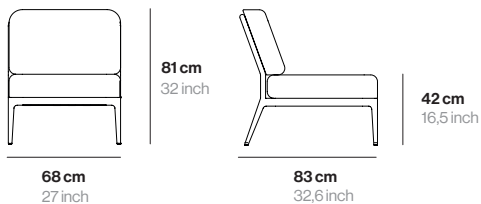

Dati tecnici Technische daten

MATERIALE	Alluminio	MATERIAL	Aluminium
PESO	17 Kg	GEWICHT	37 lbs
U. PER SCATOLA	1	EINHEIT PRO BOX	1

Finiture Ausführungen

LACCATO LACKIERT
Alluminio laccato Aluminium lackiert