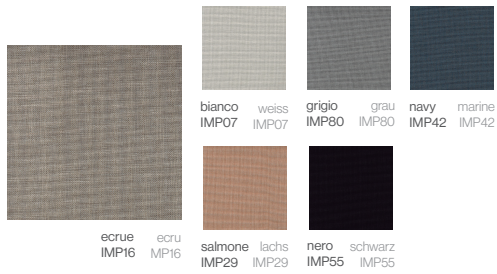

Bianco
Weiss

Crema
Creme

Grigio
Grau

Cioccolato
Schokolade

Oliva
Olive

Nero
Schwarz

Bronzo
Bronze

Salmone
Lachs

Blue marino
Marine blau

Miele
Honig

Viola
Violet

Marrone
Braun

Cielo
Himmel

CREVIN DOLCE

55%PP 38%PES 5%PU / Impermeabile

CREVIN DOLCE

55%PP 38%PES 5%PU / Wasserdicht

CREVIN VITA

55%PP 38%PES 5%PU / Impermeabile

CREVIN VITA

55%PP 38%PES 5%PU / Wasserdicht

AGORA PANAMA

100% Acrilico / Idrorepellente

AGORA PANAMA