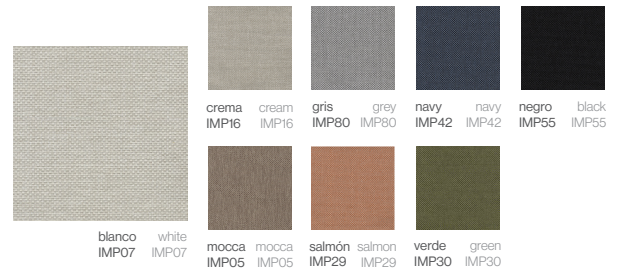

Crema
Cream

Gris
Grey

Chocolate
Chocolate

Olive
Olive

Negro
Black

Bronze
Bronze

Salmón
Salmon

Navy
Navy

Honey
Honey

Violeta
Violet

Pardo
Brown

Sky
Sky

Acolchado Cushion

CREVIN DOLCE

55%PP 38%PES 5%PU / Impermeable

CREVIN DOLCE

55%PP 38%PES 5%PU / Waterproof

CREVIN VITA

55%PP 38%PES 5%PU / Impermeable

CREVIN VITA

55%PP 38%PES 5%PU / Waterproof

AGORA PANAMA

100% Acrílico / Repele el agua

AGORA PANAMA