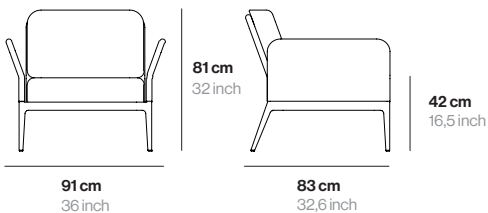

Detalles técnicos Technical details

MATERIAL	Aluminio	MATERIAL	Aluminum
PESO	20 Kg	WEIGHT	44 lbs
UD. POR CAJA	1	U. PER BOX	1

Acabados Finishes

LACADO
Aluminio lacado

LACQUERED
Lacquered aluminium

Blanco
White