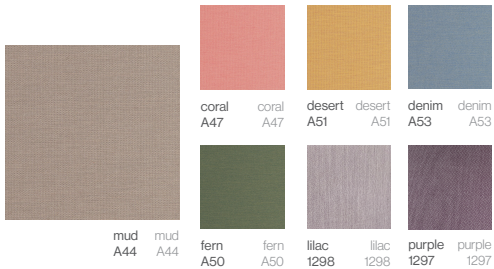

55%PP 38%PES 5%PU / Waterproof

CREVIN VITA

55%PP 38%PES 5%PU / Impermeable

CREVIN VITA

55%PP 38%PES 5%PU / Waterproof

AGORA PANAMA

100% Acrílico / Repele el agua

AGORA PANAMA

100% Acrylic / Water repellent

AGORA BRUMA

100% Acrílico / Repele el agua

AGORA BRUMA

100% Acrylic / Water repellent

BLISS ASGARD

100% Acrílico / Impermeable

BLISS ASGARD

100% Acrylic / Waterproof

BLISS TALES

100% Acrílico / Impermeable

BLISS TALES

100% Acrylic / Waterproof