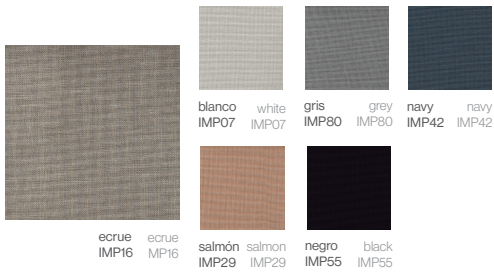

Crema
Cream

Gris
Grey

Chocolate
Chocolate

Olive
Olive

Negro
Black

Bronze
Bronze

Salmón
Salmon

Navy
Navy

Honey
Honey

Violeta
Violet

Pardo
Brown

Sky
Sky

Acolchado Cushion

CREVIN DOLCE

55%PP 38%PES 5%PU / Impermeable

CREVIN DOLCE

55%PP 38%PES 5%PU / Waterproof

CREVIN VITA

55%PP 38%PES 5%PU / Impermeable

CREVIN VITA

55%PP 38%PES 5%PU / Waterproof

AGORA PANAMA

100% Acrílico / Repele el agua

AGORA PANAMA