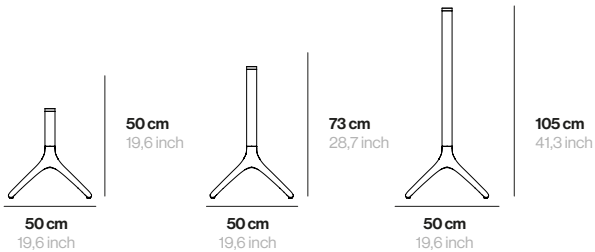

Dati tecnici Technische daten

MATERIALE	Alluminio	MATERIAL	Aluminium
PESO UNI 50	8,8 Kg	GEWICHT	19,4 lbs
PESO UNI 73	9 Kg	GEWICHT	19,8 lbs
PESO UNI 105	7,7 Kg	GEWICHT	21,3 lbs
U. PER SCATOLA	1	EINHEIT PRO BOX	1

* non compatibile con UNI 105 XL * nicht kompatibel mit UNI 105 XL
* non compatibile con UNI 73 XL * nicht kompatibel mit UNI 73 XL

70 x 70 cm*
27,5 x 27,5 inch
80 x 80 cm*
31,4 x 31,4 inch
90 x 90 cm*
35,4 x 35,4 inch

Ø 70 cm*
Ø 27,5 inch
Ø 80 cm
Ø 31,4 inch
Ø 90 cm*
Ø 35,4 inch
Ø 100 cm*
Ø 39,3 inch

VETRO GLAS

Bianco
Weiss

Crema
Creme

Nero
Schwarz

Trasparente
Transparent