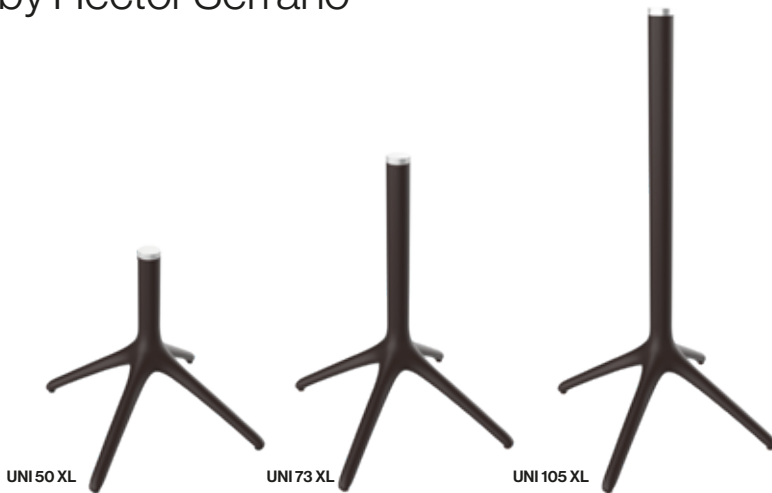

Uni Vetro XL

by Hector Serrano

La sua ragion d'essere è la versatilità. Tavoli semplici con struttura in alluminio in diversi colori, materiali e forme. Possibilità infinite per tutti i gusti. Qualità e durata. Eleganza e delicatezza.

Seine Berechtigung des Daseins ist die Vielseitigkeit. Einfache Tische mit Aluminiumstruktur in verschiedenen Farben, Materialien und Formen. Unendliche Möglichkeiten für jeden Geschmack. Qualität und Langlebigkeit. Eleganz und Zartheit.