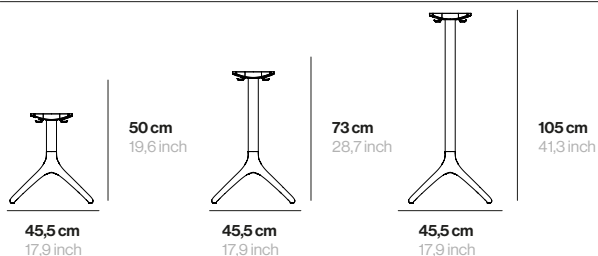

## Données techniques Technical details

MATÉRIEL	Aluminium	MATERIAL	Aluminium
POIDS UNI 50	5 Kg	WEIGHT	11 lbs
POIDS UNI 73	5,5 Kg	WEIGHT	11,5 lbs
POIDS UNI 105	6,2 Kg	WEIGHT	12,2 lbs
U. PAR BOÎTE	1	U. PER BOX	1

\* non compatible avec UNI 105 \*UNI 105 not compatible

**50 x 50 cm**  
19,7 x 19,7 inch  
**60 x 60 cm**  
23,6 x 23,6 inch  
**70 x 70 cm\***  
27,5 x 27,5 inch

**Ø 50 cm**  
Ø 19,7 inch  
**Ø 60 cm**  
Ø 23,6 inch  
**Ø 70 cm\***  
Ø 27,5 inch

**HPL 10 mm HPL 10 mm**

**Blanc**  
White

**Blanc (borde noir)**  
White (black edge)

**Crème**  
Cream

**Noir**  
Black

**HPL 12 mm HPL 12 mm**

**Marbre blanc**  
White marble

**Marbre noir**  
Black marble