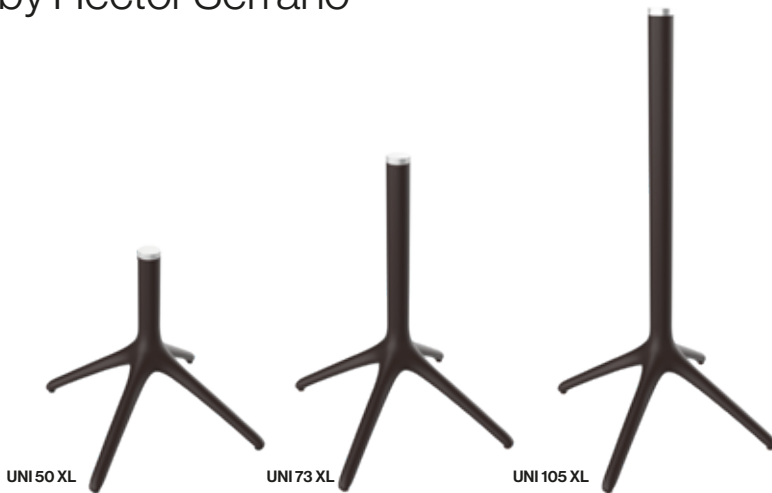

Uni Vidrio XL

by Hector Serrano

UNI 50 XL

UNI 73 XL

UNI 105 XL

Su razón de ser es la versatilidad. Mesas sencillas con estructura de aluminio de colores, materiales y formas diferentes. Un sinfín de posibilidades para todos los gustos. Calidad y durabilidad. Elegancia y delicadeza.

Detalles técnicos Technical details

MATERIAL	Aluminio	MATERIAL	Aluminium
PESO UNI 50 XL	8,8 Kg	WEIGHT	19,4 lbs
PESO UNI 73 XL	9 Kg	WEIGHT	19,8 lbs
PESO UNI 105 XL	7,7 Kg	WEIGHT	21,3 lbs
UD. POR CAJA	1	U. PER BOX	1