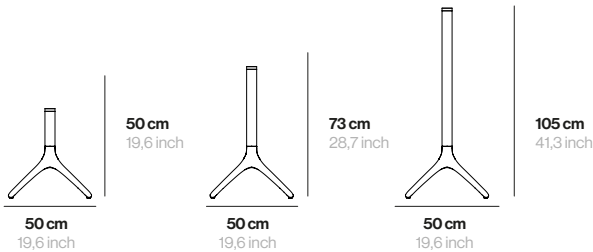

Detalles técnicos Technical details

MATERIAL	Aluminio	MATERIAL	Aluminium
PESO UNI 50 XL	8,8 Kg	WEIGHT	19,4 lbs
PESO UNI 73 XL	9 Kg	WEIGHT	19,8 lbs
PESO UNI 105 XL	7,7 Kg	WEIGHT	21,3 lbs
UD. POR CAJA	1	U. PER BOX	1

*no compatible con UNI 105 XL *UNI 105 XL not compatible
*no compatible con UNI 73 XL *UNI 73 XL not compatible

70 x 70 cm*
27,5 x 27,5 inch
80 x 80 cm*
31,4 x 31,4 inch
90 x 90 cm*
35,4 x 35,4 inch

Ø 70 cm*
Ø 27,5 inch
Ø 80 cm
Ø 31,4 inch
Ø 90 cm*
Ø 35,4 inch
Ø 100 cm*
Ø 39,3 inch