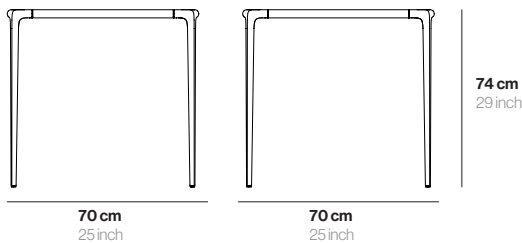

## Données techniques Technical details

MATÉRIEL	Aluminium	MATERIAL	Aluminium
POIDS	13 Kg	WEIGHT	29 lbs
U. PAR BOÎTE	1	U. PER BOX	1

## Plateaux Tabletop

---

HPL 10 mm HPL 10 mm

**Blanc**  
White

**Blanc (bord noir)**  
White (black edge)

**Crème**  
Cream

**Noir**  
Black

HPL 12 mm HPL 12 mm