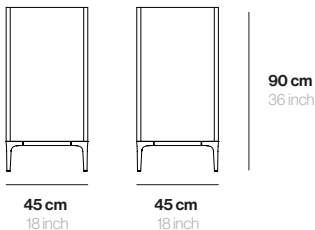

Dati tecnici Technische daten

MATERIALE	Alluminio	MATERIAL	Aluminium
CAPACITÀ	86 lts	KAPAZITÄT	23 gal
PESO	12 Kg	GEWICHT	26 lbs
U. PER SCATOLA	1	EINHEIT PRO BOX	1

Finiture Ausführungen

LACCATO LACKIERT
Alluminio laccato Aluminium lackiert