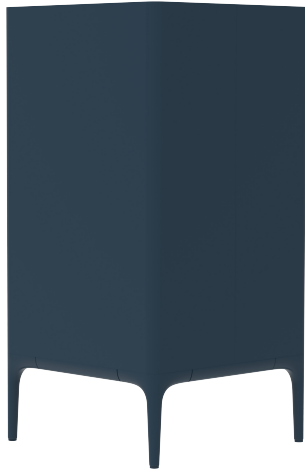

Xaloc Vaso da fiore 90

by Hector Serrano

Quel vento così nostro, del Mediterraneo. Armonico. Variabile. Onnipresente. Fresco. Capace di erodere e scolpire linee morbide, come l'alluminio fuso. Docile. Organico. Modellabile. La varietà di tessuti, colori e pezzi ci permette di portare all'esterno l'eleganza e il calore degli spazi interni. Xaloc ha strutture in alluminio e connessioni pressofuse di alta qualità.

Dieser Wind so unser, des Mittelmeers. Harmonisch. Variable. Allgegenwärtig. Frisch. Kann weiche Linien wie Aluminiumguss erodieren und formen. Fügsam. Organisch. Modellierbar. Die Vielfalt an Stoffen, Farben und Stücken ermöglicht es uns, die Eleganz und Wärme der Innenräume nach außen zu bringen. Xaloc hat Aluminiumstrukturen und hochwertige Druckgussverbindungen.