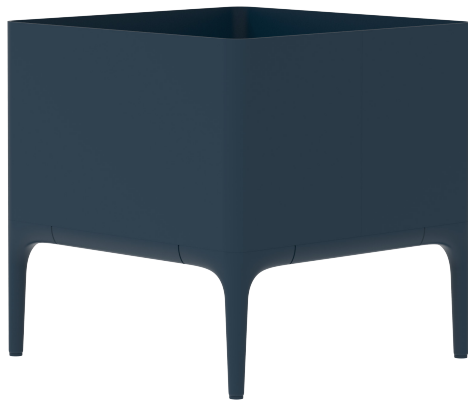

Xaloc Pot 45

by Hector Serrano

Ce vent tellement à nous, de la Méditerranée.
Harmonieux. Changeant. Omniprésente. Frais. Capable d'éroder et de sculpter des lignes lisses, comme la fonte de l'aluminium. Docile. Organique. Moulable. La variété des tissus, des couleurs et des pièces nous permet d'apporter l'élégance et la chaleur des espaces intérieurs, à l'extérieur. Xaloc dispose de structures en aluminium et de joints de haute qualité fabriqués par fonderie sous pression.

That Mediterranean wind, so uniquely ours. Harmonious. Changing. Pervasive. Fresh. Able to erode and sculpt smooth lines, like forging aluminium. Docile. Organic. Malleable. The variety of fabrics, colours and pieces allows us to take the elegance and warmth of indoor spaces outside. Xaloc has aluminium structures and high quality die-cast joints.