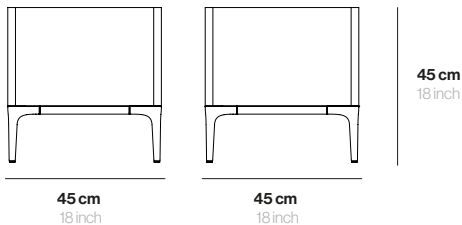

Données techniques Technical details

MATÉRIEL	Aluminium	MATERIAL	Aluminum
CAPACITÉ	43 lts	CAPACITY	11,4 gal
POIDS	8 Kg	WEIGHT	18 lbs
U. PAR BOÎTE	1	U. PER BOX	1

Finitions Finishes

LAQUÉ LACQUERED
Aluminium laqué Lacquered aluminium