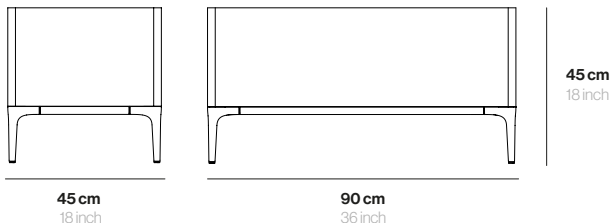

Données techniques Technical details

MATÉRIEL	Aluminium	MATERIAL	Aluminum
CAPACITÉ	134 lts	CAPACITY	11,4 gal
POIDS	11 Kg	WEIGHT	24 lbs
U. PAR BOÎTE	1	U. PER BOX	1

Finitions Finishes

LAQUÉ LACQUERED
Aluminium laqué Lacquered aluminium