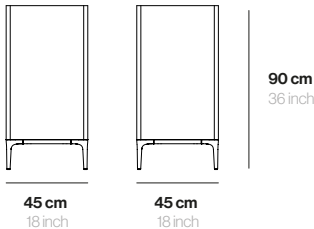

Detalles técnicos Technical details

MATERIAL Aluminio
CAPACIDAD 86 lts
PESO 12 Kg
UD. POR CAJA 1

MATERIAL Aluminium
CAPACITY 23 gal
WEIGHT 26 lbs
U. PER BOX 1

Acabados Finishes

LACADO
Aluminio Lacado

LACQUERED
Lacquered Aluminium