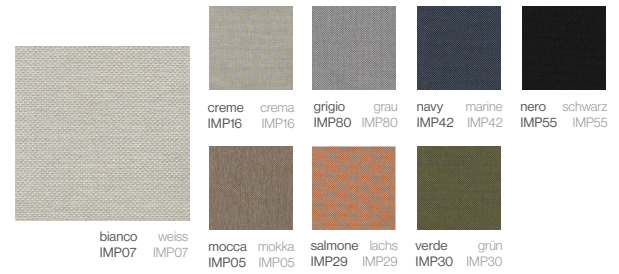

#### LACKIERT

Lackierter Edelstahl

**Bianco**  
Weiss

**Crema**  
Creme

**Cioccolato**  
Schokolade

**Nero**  
Schwarz

**CREVIN DOLCE**

55%PP 38%PES 5%PU / Impermeabile

**CREVIN DOLCE**

55%PP 38%PES 5%PU / Wasserdicht

**CREVIN VITA**

55%PP 38%PES 5%PU / Impermeabile

**CREVIN VITA**

55%PP 38%PES 5%PU / Wasserdicht

**AGORA PANAMA**

100% Acrilico / Idrorepellente