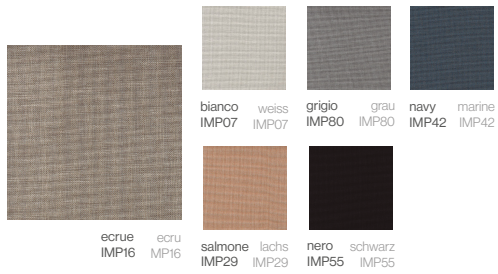

#### LACCATO

Acciaio inox laccato

#### LACKIERT

Lackierter Edelstahl

**Bianco**  
Weiss

**Crema**  
Creme

**Cioccolato**  
Schokolade

**Nero**  
Schwarz

**CREVIN DOLCE**

55%PP 38%PES 5%PU / Impermeabile

**CREVIN DOLCE**

55%PP 38%PES 5%PU / Wasserdicht

**CREVIN VITA**

55%PP 38%PES 5%PU / Impermeabile

**CREVIN VITA**

55%PP 38%PES 5%PU / Wasserdicht

**AGORA PANAMA**

100% Acrilico / Idrorepellente