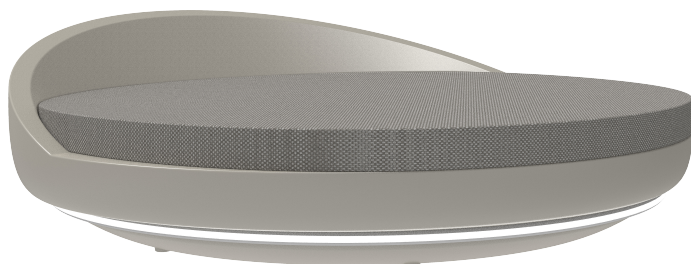

# Lace Lettino da gioro

by Yonoh

**Calma, comfort e leggerezza. I suoi volumi e gli spigoli arrotondati ottenuti mediante stampaggio rotazionale ne fanno una collezione accogliente e attraente. Una perfetta combinazione di materiali. Il tessuto, che offre comfort e design, insieme al metallo, che riduce la quantità di polietilene e bilancia il peso visivo dei suoi pezzi.**

Ruhe, Komfort und Leichtigkeit. Seine durch Rotationsformen erhaltenen Volumen und abgerundeten Kanten machen es zu einer einladenden und attraktiven Kollektion. Eine perfekte Materialkombination. Der Stoff, der Komfort und Design bietet, zusammen mit dem Metall, das die Menge an Polyethylen reduziert und das visuelle Gewicht seiner Teile ausgleicht.

## Dati tecnici Technische daten

200 cm  
78,74 inch

60 cm  
23,6 inch

195 cm  
76,77 inch

38 cm  
15 inch

MATERIALE Polietilene  
Acciaio inox

PESO 60 Kg

U. PER SCATOLA 1

#### BASICO

Resina di polietilene finitura opaca