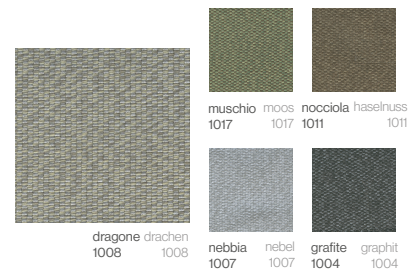

#### LACKIERT

Lackierter Edelstahl

**Bianco**  
Weiss

**Crema**  
Creme

**Cioccolato**  
Schokolade

**Nero**  
Schwarz

**CREVIN DOLCE**

55%PP 38%PES 5%PU / Impermeabile

**CREVIN DOLCE**

55%PP 38%PES 5%PU / Wasserdicht

**CREVIN VITA**

55%PP 38%PES 5%PU / Impermeabile

**CREVIN VITA**

55%PP 38%PES 5%PU / Wasserdicht

**AGORA PANAMA**

100% Acrilico / Idrorepellente

**AGORA PANAMA**

100% Acryl / Wasserabweisend

**AGORA BRUMA**

100% Acrilico / Idrorepellente

**AGORA BRUMA**

100% Acryl / Wasserabweisend

**BLISS ASGARD**

100% Acrilico / Impermeabile

**BLISS ASGARD**

100% Acryl / Wasserdicht

**BLISS TALES**

100% Acrilico / Impermeabile

**BLISS TALES**

100% Acryl / Wasserdicht