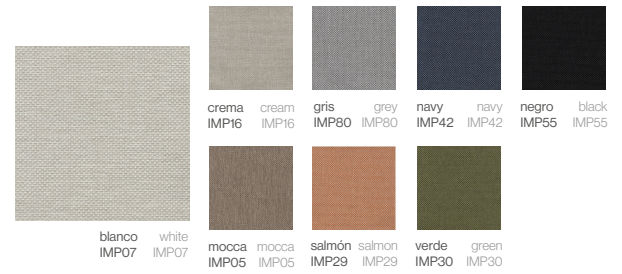

CREVIN VITA

55%PP 38%PES 5%PU / Waterproof