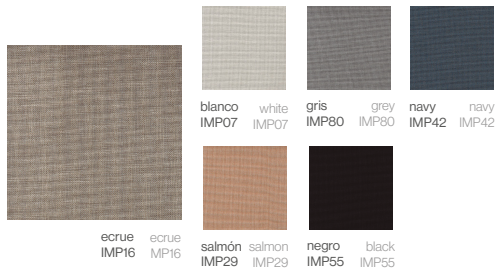

Acolchado Cushion

CREVIN DOLCE

55%PP 38%PES 5%PU / Impermeable

CREVIN DOLCE

55%PP 38%PES 5%PU / Waterproof