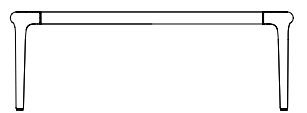

Xaloc Table Basse 80

by Hector Serrano

Ce vent tellement à nous, de la Méditerranée. Harmonieux. Changeant. Omniprésente. Frais. Capable d'éroder et de sculpter des lignes lisses, comme la fonte de l'aluminium. Docile. Organique. Moulable. La variété des tissus, des couleurs et des pièces nous permet d'apporter l'élégance et la chaleur des espaces intérieurs, à l'extérieur. Xaloc dispose de structures en aluminium et de joints de haute qualité fabriqués par fonderie sous pression.

Données techniques Technical details

80 cm
31,5 inch

80 cm
31,5 inch

28 cm
11 inch

MATÉRIEL	Aluminium	MATERIAL	Aluminum
POIDS	5,5 Kg	WEIGHT	12 lbs
U. PAR BOÎTE	1	U. PER BOX	1

Finitions Finishes

LAQUÉ LACQUERED
Aluminium laqué Lacquered aluminium