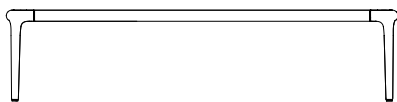

Dati tecnici Technische daten

120 cm
47 inch

80 cm
31,5 inch

28 cm
11 inch

MATERIALE	Alluminio	MATERIAL	Aluminium
PESO	7 Kg	GEWICHT	15,5 lbs
U. PER SCATOLA	1	EINHEIT PRO BOX	1

Finiture Ausführungen

LACCATO LACKIERT
Alluminio laccato Aluminium lackiert