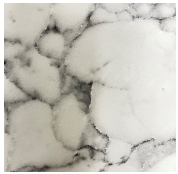

Blue marino
Marine blau

Miele
Honig

Viola
Violet

Marrone
Braun

Cielo
Himmel

Oro
Gold

Schede Tischplatte

HPL 10 mm HPL 10 mm

Bianco
Weiss

Bianco (bordo nero)
Weiss (rand schwarz)

Crema
Creme

Nero
Schwarz

HPL 12 mm HPL 12 mm

Marmo bianco
Marmor weiss

Marmo nero
Marmor schwarz

Corten
Corten

VIDRIO GLASS

Bianco
Weiss

Crema
Creme

Nero
Schwarz

Trasparente
Transparent

DEKTON DEKTON

Rem
Rem

Kelya
Kelya