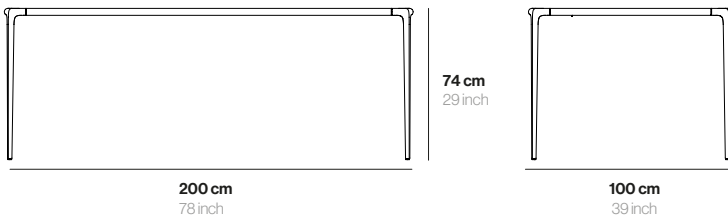

Detalles técnicos Technical details

MATERIAL	Aluminio	MATERIAL	Aluminium
PESO	18 Kg	WEIGHT	37 lbs
UD. POR CAJA	1	U. PER BOX	1

Acabados Finishes

LACADO LACQUERED
Aluminio lacado Lacquered aluminium

Blanco
White