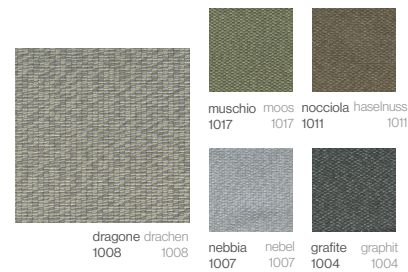

Blue marino
Marine blau

Miele
Honig

Viola
Violet

Marrone
Braun

Cielo
Himmel

Oro
Gold

CREVIN DOLCE

55%PP 38%PES 5%PU / Impermeabile

CREVIN DOLCE

55%PP 38%PES 5%PU / Wasserdicht

CREVIN VITA

55%PP 38%PES 5%PU / Impermeabile

CREVIN VITA

55%PP 38%PES 5%PU / Wasserdicht

AGORA PANAMA

100% Acrilico / Idrorepellente

AGORA PANAMA

100% Acryl / Wasserabweisend

AGORA BRUMA

100% Acrilico / Idrorepellente

AGORA BRUMA

100% Acryl / Wasserabweisend

BLISS ASGARD

100% Acrilico / Impermeabile

BLISS ASGARD

100% Acryl / Wasserdicht

BLISS TALES

100% Acrilico / Impermeabile

BLISS TALES

100% Acryl / Wasserdicht