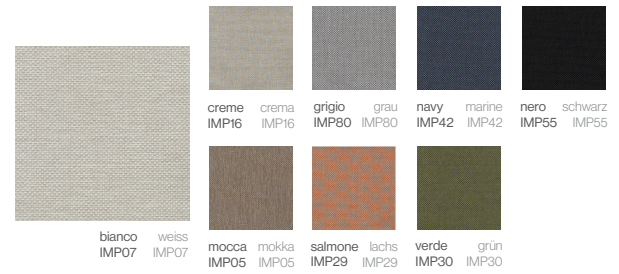

Bianco
Weiss

Crema
Creme

Grigio
Grau

Cioccolato
Schokolade

Oliva
Olive

Nero
Schwarz

Bronzo
Bronze

Salmone
Lachs

Blue marino
Marine blau

Miele
Honig

Viola
Violet

Marrone
Braun

Cielo
Himmel

Oro
Gold

CREVIN DOLCE

55%PP 38%PES 5%PU / Impermeabile

CREVIN DOLCE

55%PP 38%PES 5%PU / Wasserdicht

CREVIN VITA

55%PP 38%PES 5%PU / Impermeabile

CREVIN VITA

55%PP 38%PES 5%PU / Wasserdicht

AGORA PANAMA

100% Acrilico / Idrorepellente