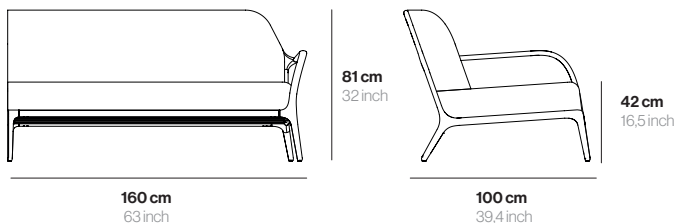

Dati tecnici Technische daten

MATERIALE	Alluminio	MATERIAL	Aluminium
PESO	37 Kg	GEWICHT	82 lbs
U. PER SCATOLA	1	EINHEIT PRO BOX	1

Finiture Ausführungen

LACCATO LACKIERT
Alluminio laccato Aluminium lackiert