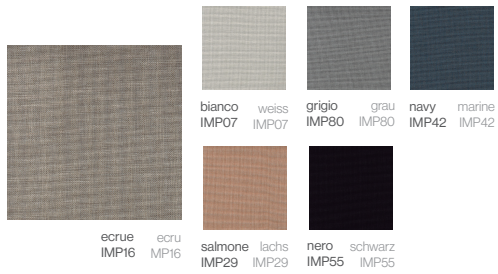

Bianco
Weiss

Crema
Creme

Grigio
Grau

Cioccolato
Schokolade

Oliva
Olive

Nero
Schwarz

Bronzo
Bronze

Salmone
Lachs

Blue marino
Marine blau

Miele
Honig

Viola
Violet

Marrone
Braun

Cielo
Himmel

Oro
Gold

CREVIN DOLCE

55%PP 38%PES 5%PU / Impermeabile

CREVIN DOLCE

55%PP 38%PES 5%PU / Wasserdicht

CREVIN VITA

55%PP 38%PES 5%PU / Impermeabile

CREVIN VITA

55%PP 38%PES 5%PU / Wasserdicht

AGORA PANAMA

100% Acrilico / Idrorepellente