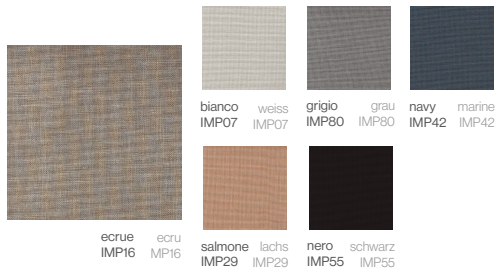

Bianco
Weiss

Crema
Creme

Grigio
Grau

Cioccolato
Schokolade

Oliva
Olive

Nero
Schwarz

Bronzo
Bronze

Salmone
Lachs

Blue marine
Marine blau

Miele
Honig

Viola
Violet

Marrone
Braun

Cielo
Himmel

Oro
Gold

CREVIN DOLCE

55%PP 38%PES 5%PU / Impermeabile

CREVIN DOLCE

55%PP 38%PES 5%PU / Wasserdicht

CREVIN VITA

55%PP 38%PES 5%PU / Impermeabile

CREVIN VITA

55%PP 38%PES 5%PU / Wasserdicht

AGORA PANAMA

100% Acrilico / Idrorepellente