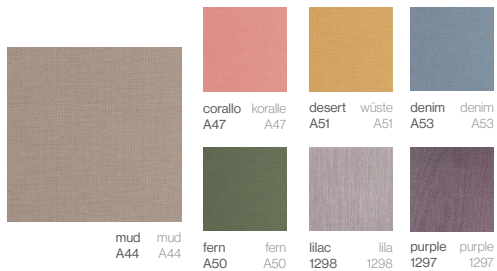

Blue marine
Marine blau

Miele
Honig

Viola
Violet

Marrone
Braun

Cielo
Himmel

Oro
Gold

CREVIN DOLCE

55%PP 38%PES 5%PU / Impermeabile

CREVIN DOLCE

55%PP 38%PES 5%PU / Wasserdicht

CREVIN VITA

55%PP 38%PES 5%PU / Impermeabile

CREVIN VITA

55%PP 38%PES 5%PU / Wasserdicht

AGORA PANAMA

100% Acrilico / Idrorepellente

AGORA PANAMA

100% Acryl / Wasserabweisend

AGORA BRUMA

100% Acrilico / Idrorepellente

AGORA BRUMA

100% Acryl / Wasserabweisend

BLISS ASGARD

100% Acrilico / Impermeabile

BLISS ASGARD

100% Acryl / Wasserdicht

BLISS TALES

100% Acrilico / Impermeabile

BLISS TALES

100% Acryl / Wasserdicht