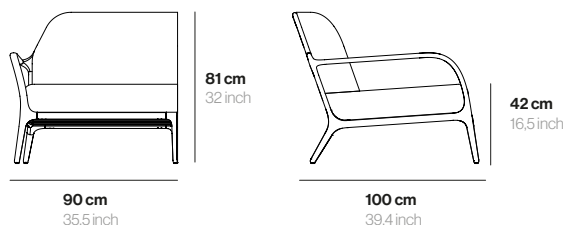

Dati tecnici Technische daten

MATERIALE	Alluminio	MATERIAL	Aluminium
PESO	25Kg	GEWICHT	55 lbs
U. PER SCATOLA	1	EINHEIT PRO BOX	1

Finiture Ausführungen

LACCATO LACKIERT
Alluminio laccato Aluminium lackiert