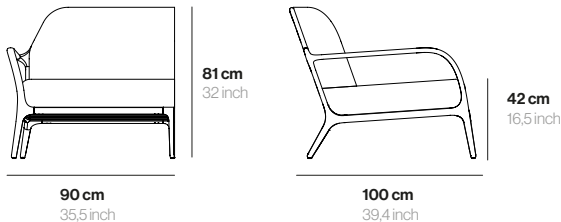

## Detalles técnicos Technical details

MATERIAL Aluminio  
PESO 25 Kg  
UD. POR CAJA 1

MATERIAL Aluminium  
WEIGHT 55 lbs  
U. PER BOX 1