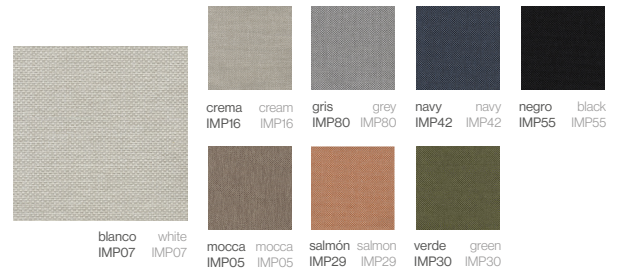

CREVIN VITA

55%PP 38%PES 5%PU / Waterproof