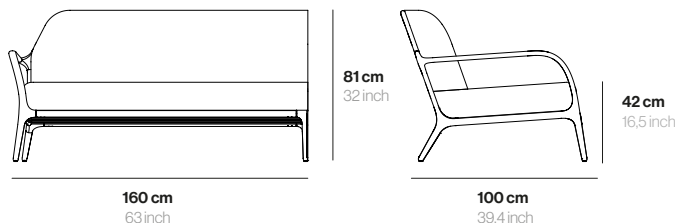

Dati tecnici Technische daten

MATERIALE	Alluminio	MATERIAL	Aluminium
PESO	37 Kg	GEWICHT	81,5 lbs
U. PER SCATOLA	1	EINHEIT PRO BOX	1

Finiture Ausführungen

LACCATO LACKIERT
Alluminio laccato Aluminium lackiert