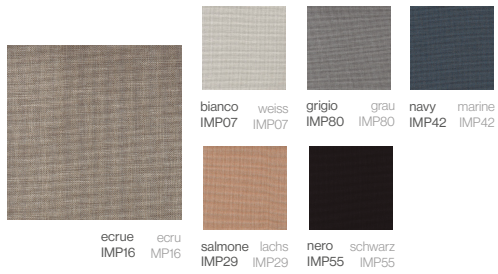

Bianco
Weiss

Crema
Creme

Grigio
Grau

Cioccolato
Schokolade

Oliva
Olive

Nero
Schwarz

Bronzo
Bronze

Salmone
Lachs

Blue marine
Marine blau

Miele
Honig

Viola
Violet

Marrone
Braun

Cielo
Himmel

Oro
Gold

CREVIN DOLCE

55%PP 38%PES 5%PU / Impermeabile

CREVIN DOLCE

55%PP 38%PES 5%PU / Wasserdicht

CREVIN VITA

55%PP 38%PES 5%PU / Impermeabile

CREVIN VITA

55%PP 38%PES 5%PU / Wasserdicht

AGORA PANAMA

100% Acrilico / Idrorepellente