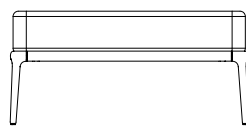

Dati tecnici Technische daten

82 cm
32,2 inch

90 cm
35,5 inch

43 cm
17 inch

MATERIALE	Alluminio	MATERIAL	Aluminium
PESO	13 Kg	GEWICHT	29 lbs
U. PER SCATOLA	1	EINHEIT PRO BOX	1

Finiture Ausführungen

LACCATO LACKIERT
Alluminio laccato Aluminium lackiert