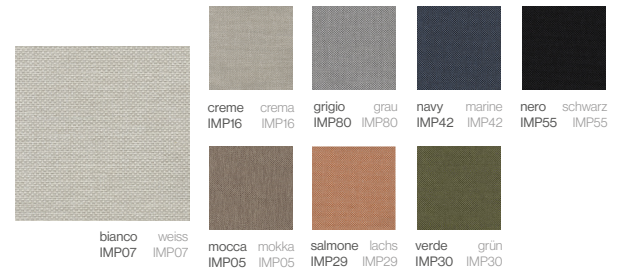

Bianco
Weiss

Crema
Creme

Grigio
Grau

Cioccolato
Schokolade

Oliva
Olive

Nero
Schwarz

Bronzo
Bronze

Salmone
Lachs

Blue marine
Marine blau

Miele
Honig

Viola
Violet

Marrone
Braun

Cielo
Himmel

Oro
Gold

CREVIN DOLCE

55%PP 38%PES 5%PU / Impermeabile

CREVIN DOLCE

55%PP 38%PES 5%PU / Wasserdicht

CREVIN VITA

55%PP 38%PES 5%PU / Impermeabile

CREVIN VITA

55%PP 38%PES 5%PU / Wasserdicht

AGORA PANAMA

100% Acrilico / Idrorepellente