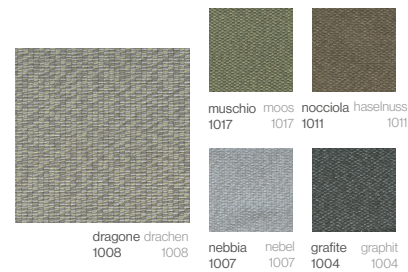

Blue marine
Marine blau

Miele
Honig

Viola
Violet

Marrone
Braun

Cielo
Himmel

Oro
Gold

CREVIN DOLCE

55%PP 38%PES 5%PU / Impermeabile

CREVIN DOLCE

55%PP 38%PES 5%PU / Wasserdicht

CREVIN VITA

55%PP 38%PES 5%PU / Impermeabile

CREVIN VITA

55%PP 38%PES 5%PU / Wasserdicht

AGORA PANAMA

100% Acrilico / Idrorepellente

AGORA PANAMA

100% Acryl / Wasserabweisend

AGORA BRUMA

100% Acrilico / Idrorepellente

AGORA BRUMA

100% Acryl / Wasserabweisend

BLISS ASGARD

100% Acrilico / Impermeabile

BLISS ASGARD

100% Acryl / Wasserdicht

BLISS TALES

100% Acrilico / Impermeabile

BLISS TALES

100% Acryl / Wasserdicht