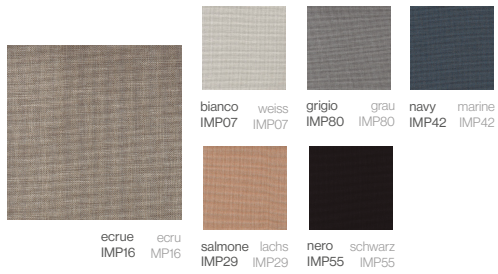

Bianco
Weiss

Crema
Creme

Grigio
Grau

Cioccolato
Schokolade

Oliva
Olive

Nero
Schwarz

Bronzo
Bronze

Salmone
Lachs

Blue marino
Marine blau

Miele
Honig

Viola
Violet

Marrone
Braun

Cielo
Himmel

Oro
Gold

CREVIN DOLCE

55%PP 38%PES 5%PU / Impermeabile

CREVIN DOLCE

55%PP 38%PES 5%PU / Wasserdicht

CREVIN VITA

55%PP 38%PES 5%PU / Impermeabile

CREVIN VITA

55%PP 38%PES 5%PU / Wasserdicht

AGORA PANAMA

100% Acrilico / Idrorepellente