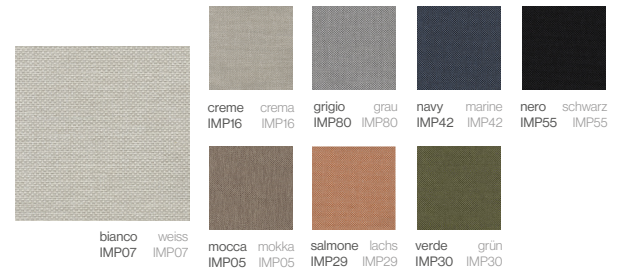

Bianco
Weiss

Crema
Creme

Grigio
Grau

Cioccolato
Schokolade

Oliva
Olive

Nero
Schwarz

Bronzo
Bronze

Salmone
Lachs

Blue marino
Marine blau

Miele
Honig

Viola
Violet

Marrone
Braun

Cielo
Himmel

Oro
Gold

CREVIN DOLCE

55%PP 38%PES 5%PU / Impermeabile

CREVIN DOLCE

55%PP 38%PES 5%PU / Wasserdicht

CREVIN VITA

55%PP 38%PES 5%PU / Impermeabile

CREVIN VITA

55%PP 38%PES 5%PU / Wasserdicht

AGORA PANAMA

100% Acrilico / Idrorepellente