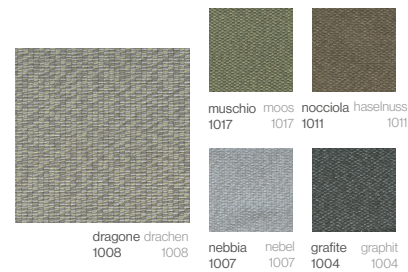

Blue marino
Marine blau

Miele
Honig

Viola
Violet

Marrone
Braun

Cielo
Himmel

Oro
Gold

CREVIN DOLCE

55%PP 38%PES 5%PU / Impermeabile

CREVIN DOLCE

55%PP 38%PES 5%PU / Wasserdicht

CREVIN VITA

55%PP 38%PES 5%PU / Impermeabile

CREVIN VITA

55%PP 38%PES 5%PU / Wasserdicht

AGORA PANAMA

100% Acrilico / Idrorepellente

AGORA PANAMA

100% Acryl / Wasserabweisend

AGORA BRUMA

100% Acrilico / Idrorepellente

AGORA BRUMA

100% Acryl / Wasserabweisend

BLISS ASGARD

100% Acrilico / Impermeabile

BLISS ASGARD

100% Acryl / Wasserdicht

BLISS TALES

100% Acrilico / Impermeabile

BLISS TALES

100% Acryl / Wasserdicht