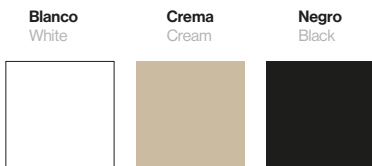

70 x 70cm
27,5 x 27,5 inch
*solo compatible UNI XL 105
*UNI XL 105 only compatible

90 x 90cm
35 x 35 inch
*no compatible UNI XL 105
*UNI XL 105 not compatible

Ø 70 cm
Ø 27,5 inch
*solo compatible UNI XL 105
*UNI XL 105 only compatible

Ø 80 cm
Ø 31 inch

Ø 90 cm
Ø 35 inch
*no compatible UNI XL 105
*UNI XL 105 not compatible

Ø 100 cm
Ø 39 inch
*no compatible UNI XL 105
*UNI XL 105 not compatible

Ø 120 cm
Ø 47 inch
*no compatible UNI XL 105
*UNI XL 105 not compatible