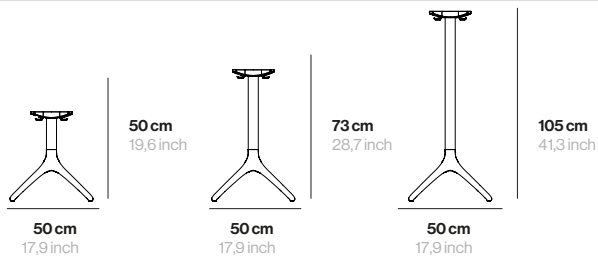

Detalles técnicos Technical details