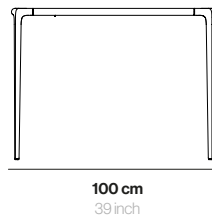

Detalles técnicos Technical details

MATERIAL	Aluminio	MATERIAL	Aluminium
VOLUMEN		VOLUME	
PESO		WEIGHT	
UD. POR CAJA	1	U. PER BOX	1

Acabados Finishes

LACADO LACQUERED
Aluminio Lacado Lacquered Aluminium

Blanco
White