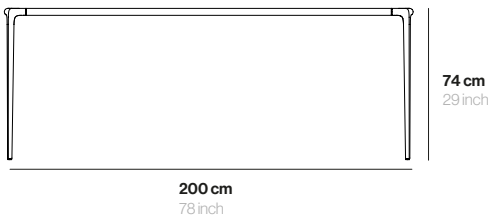

Detalles técnicos Technical details

MATERIAL	Aluminio	MATERIAL	Aluminium
VOLUMEN		VOLUME	
PESO		WEIGHT	
UD. POR CAJA	1	U. PER BOX	1

Acabados Finishes

LACADO LACQUERED
Aluminio Lacado Lacquered Aluminium

Blanco
White