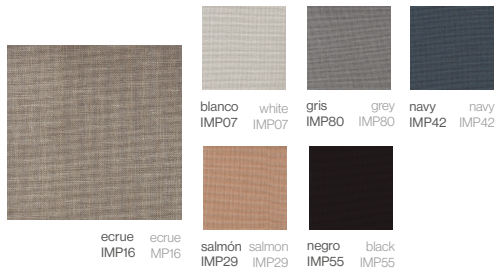

Acolchado Cushion

CREVIN DOLCE

55%PP 38%PES 5%PU / Impermeable

CREVIN DOLCE

55%PP 38%PES 5%PU / Waterproof