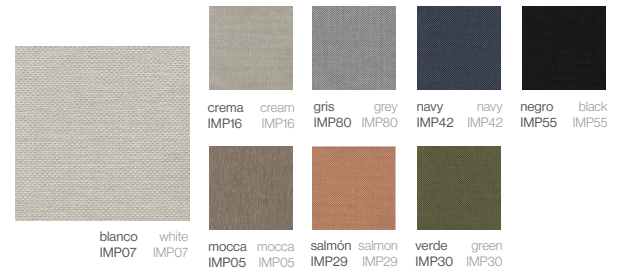

CREVIN VITA

55%PP 38%PES 5%PU / Waterproof