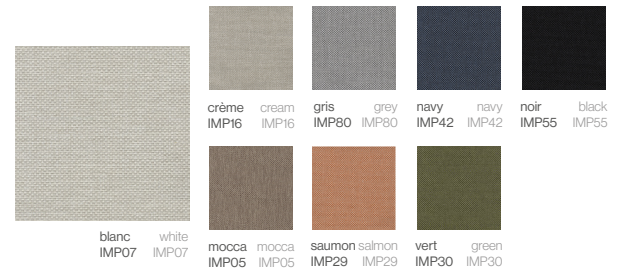

Finitions Finishes

POLYÉTHYLÈNE POLYETHYLENE

BASIQUE
Résine polyéthylène finition mate

BASIC
Polyethylene matte finished

LAQUÉ
Résine de polyéthylène laquée brillant

LACQUERED
Polyethylene lacquered finished

ACIER INOXYDABLE STAINLESS STEEL

LAQUÉ
Acier inoxydable laqué

LACQUERED
Lacquered Stainless Steel

Blanc
White

Crème
Cream

Chocolat
Chocolate

Noir
Black

Rembourré Cushion

CREVIN DOLCE

55%PP 38%PES 5%PU / Imperméable

CREVIN DOLCE

55%PP 38%PES 5%PU / Waterproof

CREVIN VITA

55%PP 38%PES 5%PU / Imperméable

CREVIN VITA

55%PP 38%PES 5%PU / Waterproof