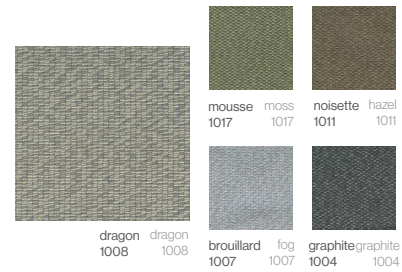

CREVIN DOLCE

55%PP 38%PES 5%PU / Imperméable

CREVIN DOLCE

55%PP 38%PES 5%PU / Waterproof

CREVIN VITA

55%PP 38%PES 5%PU / Imperméable

CREVIN VITA

55%PP 38%PES 5%PU / Waterproof

AGORA PANAMA

100% Acrylique / Résistance à l'eau

AGORA PANAMA

100% Acrylic / Water repellent

AGORA BRUMA

100% Acrylique / Résistance à l'eau

AGORA BRUMA

100% Acrylic / Water repellent

BLISS ASGARD

100% Acrylique / Imperméable

BLISS ASGARD

100% Acrylic / Waterproof

BLISS TALES

100% Acrylique / Imperméable

BLISS TALES

100% Acrylic / Waterproof