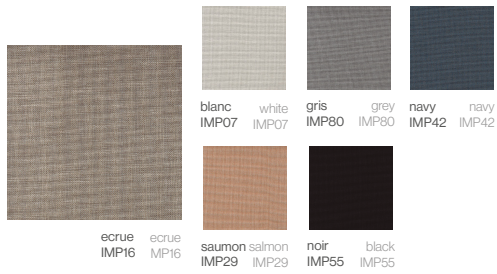

Finitions Finishes

POLYÉTHYLÈNE POLYETHYLENE

BASIQUE
Résine polyéthylène finition mate

BASIC
Polyethylene matte finished

LAQUÉ
Résine de polyéthylène laquée brillant

LACQUERED
Polyethylene lacquered finished

ACIER INOXYDABLE STAINLESS STEEL

LAQUÉ
Acier inoxydable laqué

LACQUERED
Lacquered Stainless Steel

Blanc
White

Crème
Cream

Chocolat
Chocolate

Noir
Black

Rembourré Cushion

CREVIN DOLCE

55%PP 38%PES 5%PU / Imperméable

CREVIN DOLCE

55%PP 38%PES 5%PU / Waterproof

CREVIN VITA

55%PP 38%PES 5%PU / Imperméable

CREVIN VITA

55%PP 38%PES 5%PU / Waterproof