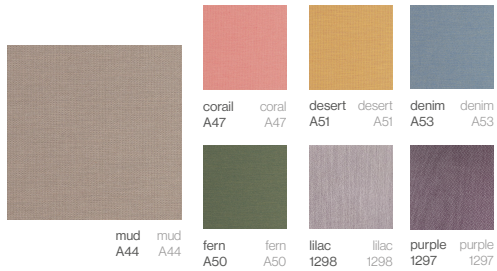

AGORA PANAMA

100% Acrylique / Résistance à l'eau

AGORA PANAMA

100% Acrylic / Water repellent

AGORA BRUMA

100% Acrylique / Résistance à l'eau

AGORA BRUMA

100% Acrylic / Water repellent

BLISS ASGARD

100% Acrylique / Imperméable

BLISS ASGARD

100% Acrylic / Waterproof

BLISS TALES

100% Acrylique / Imperméable

BLISS TALES

100% Acrylic / Waterproof