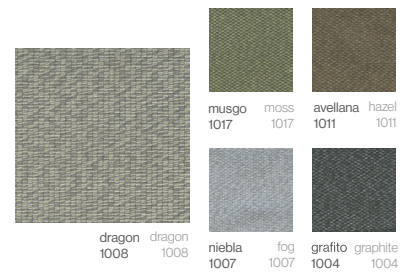

Crema
Cream

Chocolate
Chocolate

Negro
Black

Acolchado Cushion

CREVIN DOLCE

55%PP 38%PES 5%PU / Impermeable

CREVIN DOLCE

55%PP 38%PES 5%PU / Waterproof

CREVIN VITA

55%PP 38%PES 5%PU / Impermeable

CREVIN VITA

55%PP 38%PES 5%PU / Waterproof

AGORA PANAMA

100% Acrílico / Repele el agua

AGORA PANAMA

100% Acrylic / Water repellent

AGORA BRUMA

100% Acrílico / Repele el agua

AGORA BRUMA

100% Acrylic / Water repellent

BLISS ASGARD

100% Acrílico / Impermeable

BLISS ASGARD

100% Acrylic / Waterproof

BLISS TALES

100% Acrílico / Impermeable

BLISS TALES

100% Acrylic / Waterproof