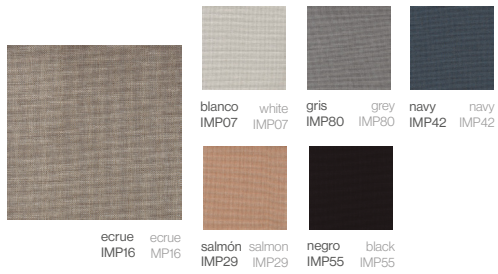

Acabados Finishes

POLIETILENO POLYETHYLENE

BÁSICO

Resina de polietileno acabado mate

BASIC

Polyethylene matte finished

LACADO

Resina de polietileno lacado brillo

LACQUERED

Polyethylene lacquered finished

ACERO INOXIDABLE STAINLESS STEEL

LACADO

Acero Inoxidable lacado

LACQUERED

Lacquered Stainless Steel

Blanco
White

Crema
Cream

Chocolate
Chocolate

Negro
Black

Acolchado Cushion

CREVIN DOLCE

55%PP 38%PES 5%PU / Impermeable

CREVIN DOLCE

55%PP 38%PES 5%PU / Waterproof

CREVIN VITA

55%PP 38%PES 5%PU / Impermeable

CREVIN VITA

55%PP 38%PES 5%PU / Waterproof

AGORA PANAMA

100% Acrílico / Repele el agua

AGORA PANAMA

100% Acrylic / Water repellent