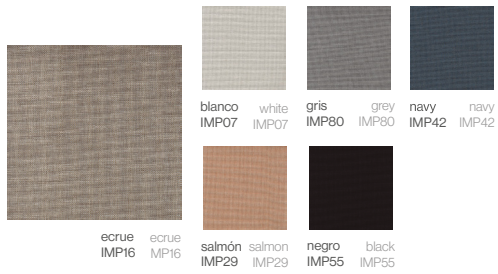

Acolchado Cushion

CREVIN DOLCE

55%PP 38%PES 5%PU / Impermeable

CREVIN DOLCE

55%PP 38%PES 5%PU / Waterproof