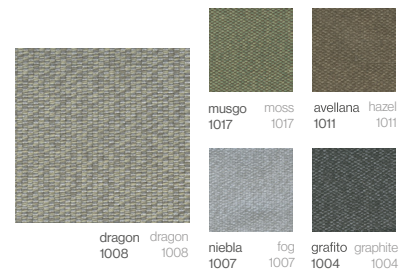

55%PP 38%PES 5%PU / Waterproof

AGORA PANAMA

100% Acrílico / Repele el agua

AGORA PANAMA

100% Acrylic / Water repellent

AGORA BRUMA

100% Acrílico / Repele el agua

AGORA BRUMA

100% Acrylic / Water repellent

BLISS ASGARD

100% Acrílico / Impermeable

BLISS ASGARD

100% Acrylic / Waterproof

BLISS TALES

100% Acrílico / Impermeable

BLISS TALES