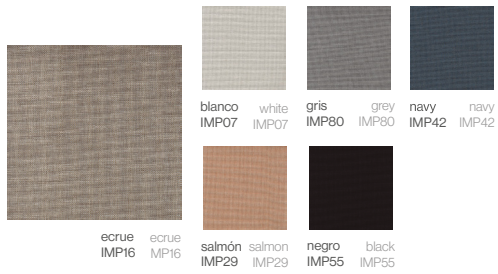

Acolchado Cushion

CREVIN DOLCE

55%PP 38%PES 5%PU / Impermeable

CREVIN DOLCE

55%PP 38%PES 5%PU / Waterproof

CREVIN VITA

55%PP 38%PES 5%PU / Impermeable

CREVIN VITA

55%PP 38%PES 5%PU / Waterproof

AGORA PANAMA

100% Acrílico / Repele el agua

AGORA PANAMA

100% Acrylic / Water repellent

AGORA BRUMA

100% Acrílico / Repele el agua

AGORA BRUMA